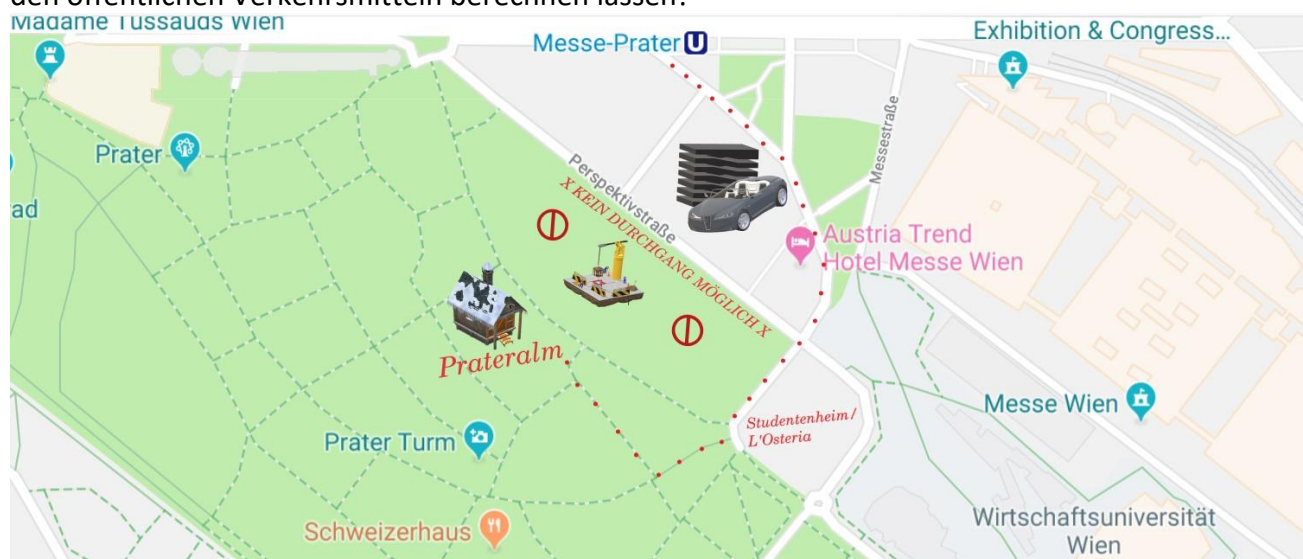

## Wegbeschreibung:

### Anfahrt mit öffentlichen Verkehrsmitteln:

Die U2 Station **Messe-Prater** ist zu Fuß ca. 7 Minuten von der Prater Alm entfernt!

Unter [www.wienerlinien.at](http://www.wienerlinien.at) und/oder [oebb.at](http://oebb.at) können Sie sich Ihre individuelle Anfahrtsroute mit den öffentlichen Verkehrsmitteln berechnen lassen!